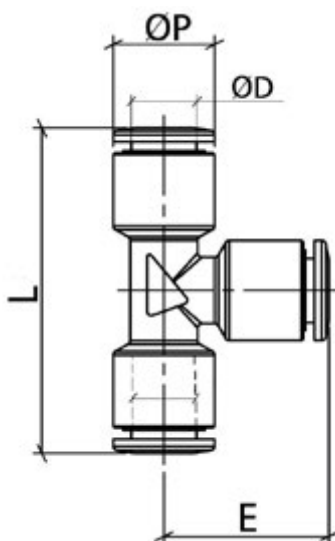

Varenummer: 589OTRUT1000  
Beskrivelse: T-stykke Ø10  
Type: OTRUT1000, forniklet messing

## Mål

E = 25.5

L = 51

OD = 10

OP = 16

Vægt = 37